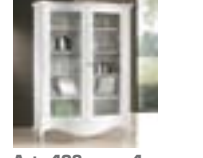

Art. 402 pag. 4