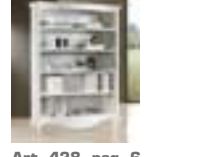

Art. 428 pag. 6