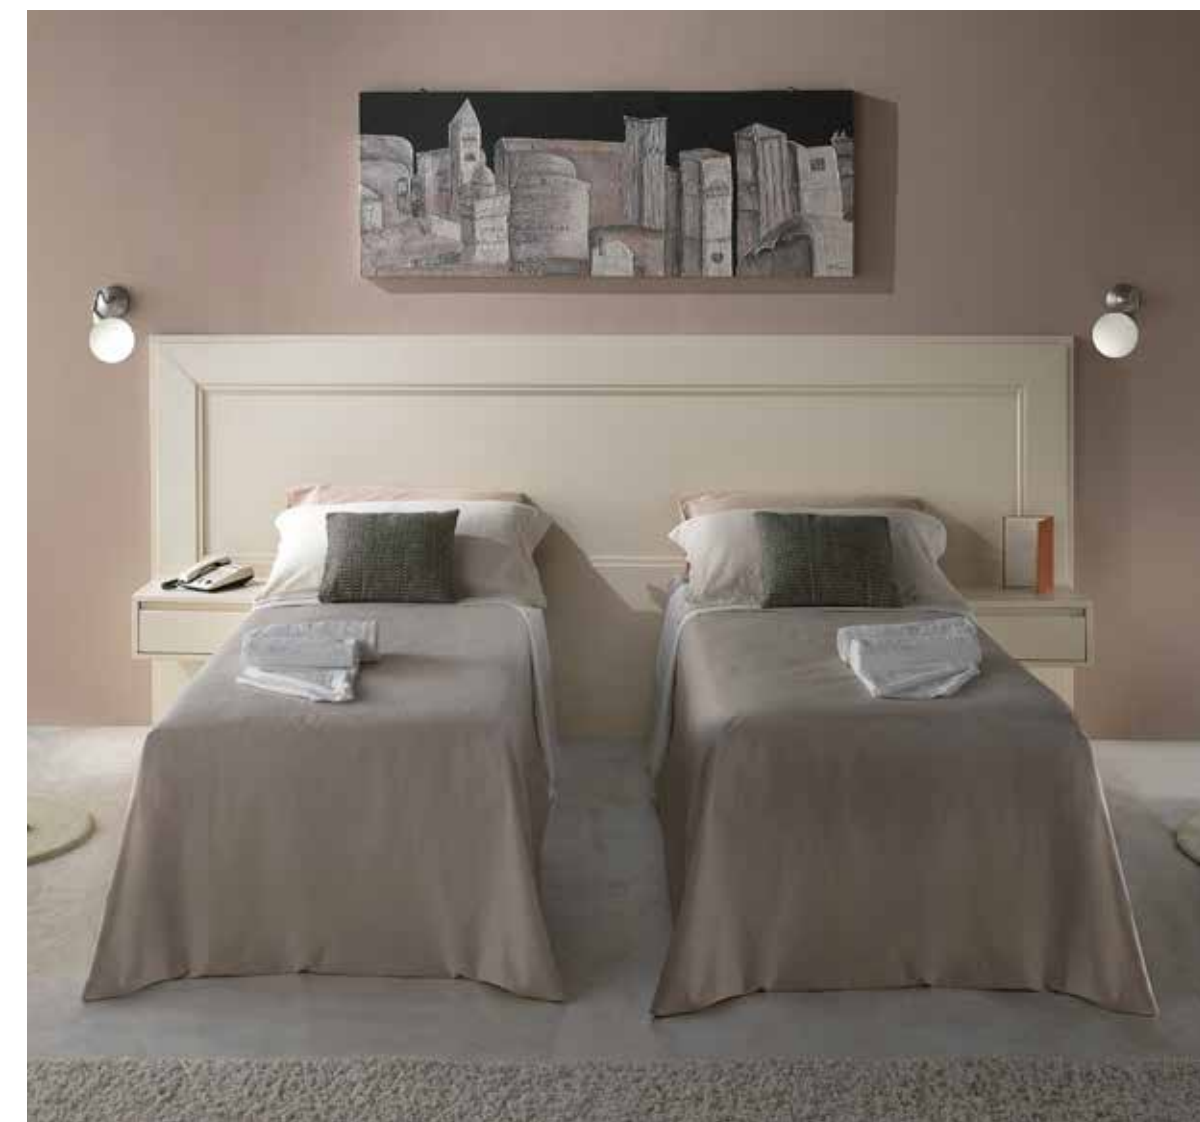

Art. 3228/A
Comò 6c.
con guide ammortizzate
Dresser
L. 149 P. 53 H. 77

Art. 3229/A
Cornice
Frame
L. 130 P. 3 H. 90