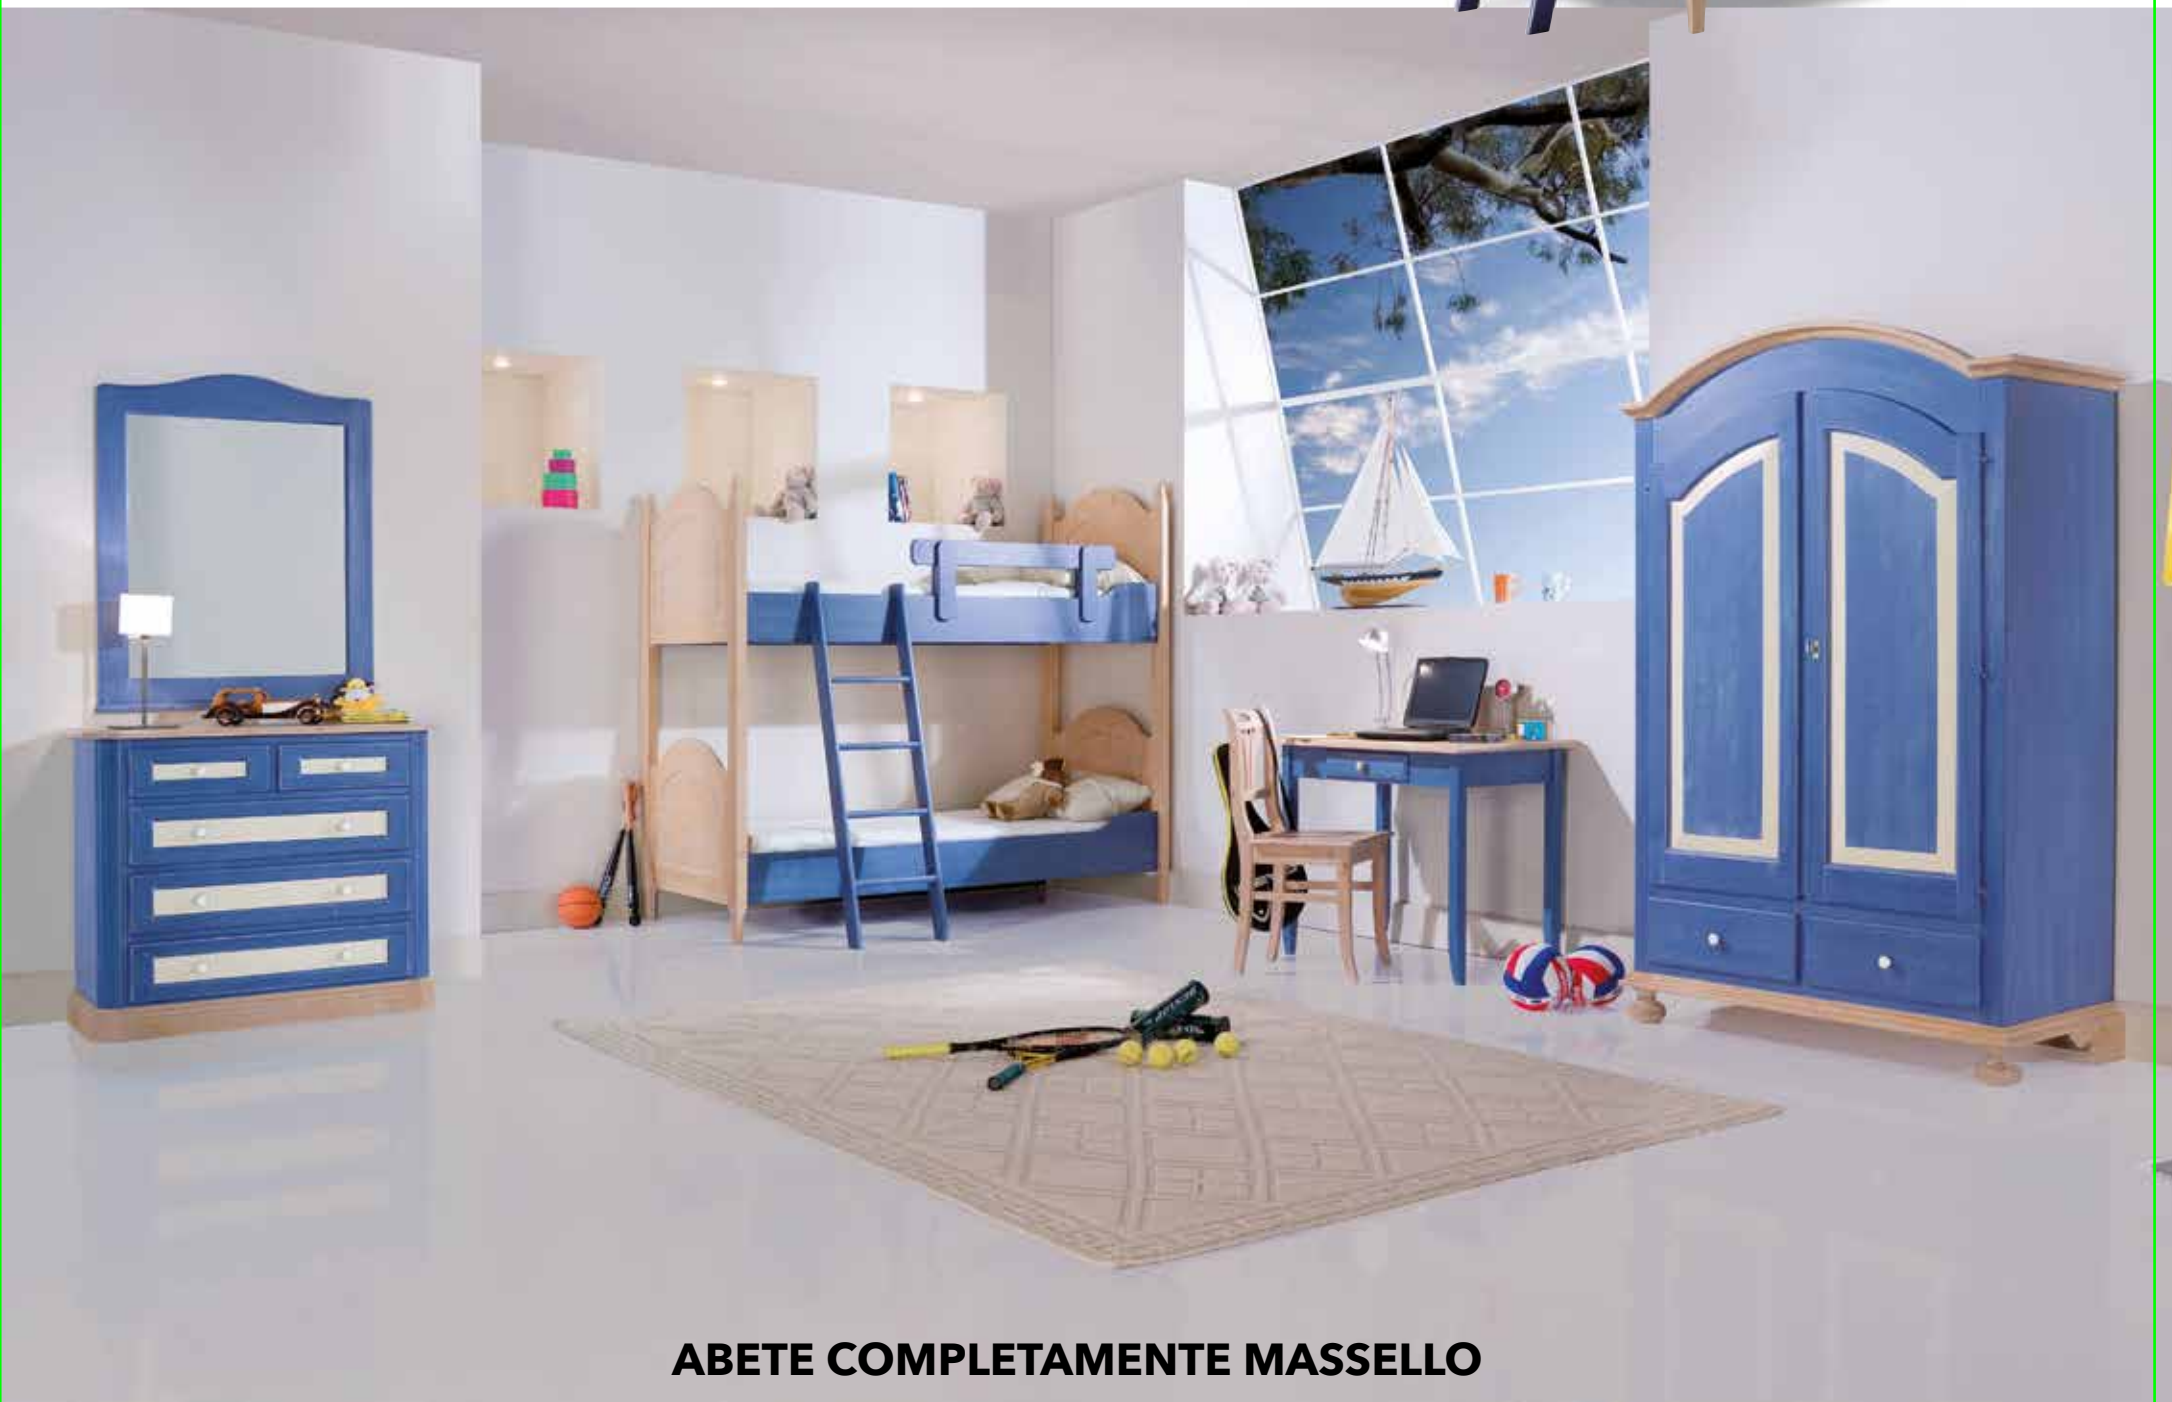

Art. 306/A
Comò 5c.
Dresser
L. 118 P. 52 H. 99

Art. 2210/A
Comò 5c. azzurro
Dresser

Art. 300/A
Armadio 2p. 2c.
Wardrobe
L. 125 P. 60 H. 200

Art. 2201/A
Armadio 2p. 2c. azzurro
Wardrobe

Art. 2219/A
Specchiera con vetro
Glass mirror

ABETE COMPLETAMENTE MASSELLO

Art. 310/A
Comoncino 5c.
Dresser
L. 102 P. 48 H. 90

Art. 2218/A
Comoncino 5c. blu
Dresser

Art. 313/A
Sedia fondino legno
Chair with wooden seat
L. 48 P. 51 H. 95

Art. 2224/A
Sedia colore miele
Chair with wooden seat

Art. 312/A
Scrittoio 1c.
Desk
L. 99 P. 61 H. 80

Art. 2222/A
Scrittoio 1c. blu
Desk

Art. 300/A
Armadio 2p. 2c.
Wardrobe
L. 125 P. 60 H. 200

Art. 2202/A
Armadio 2p. 2c. blu
Wardrobe