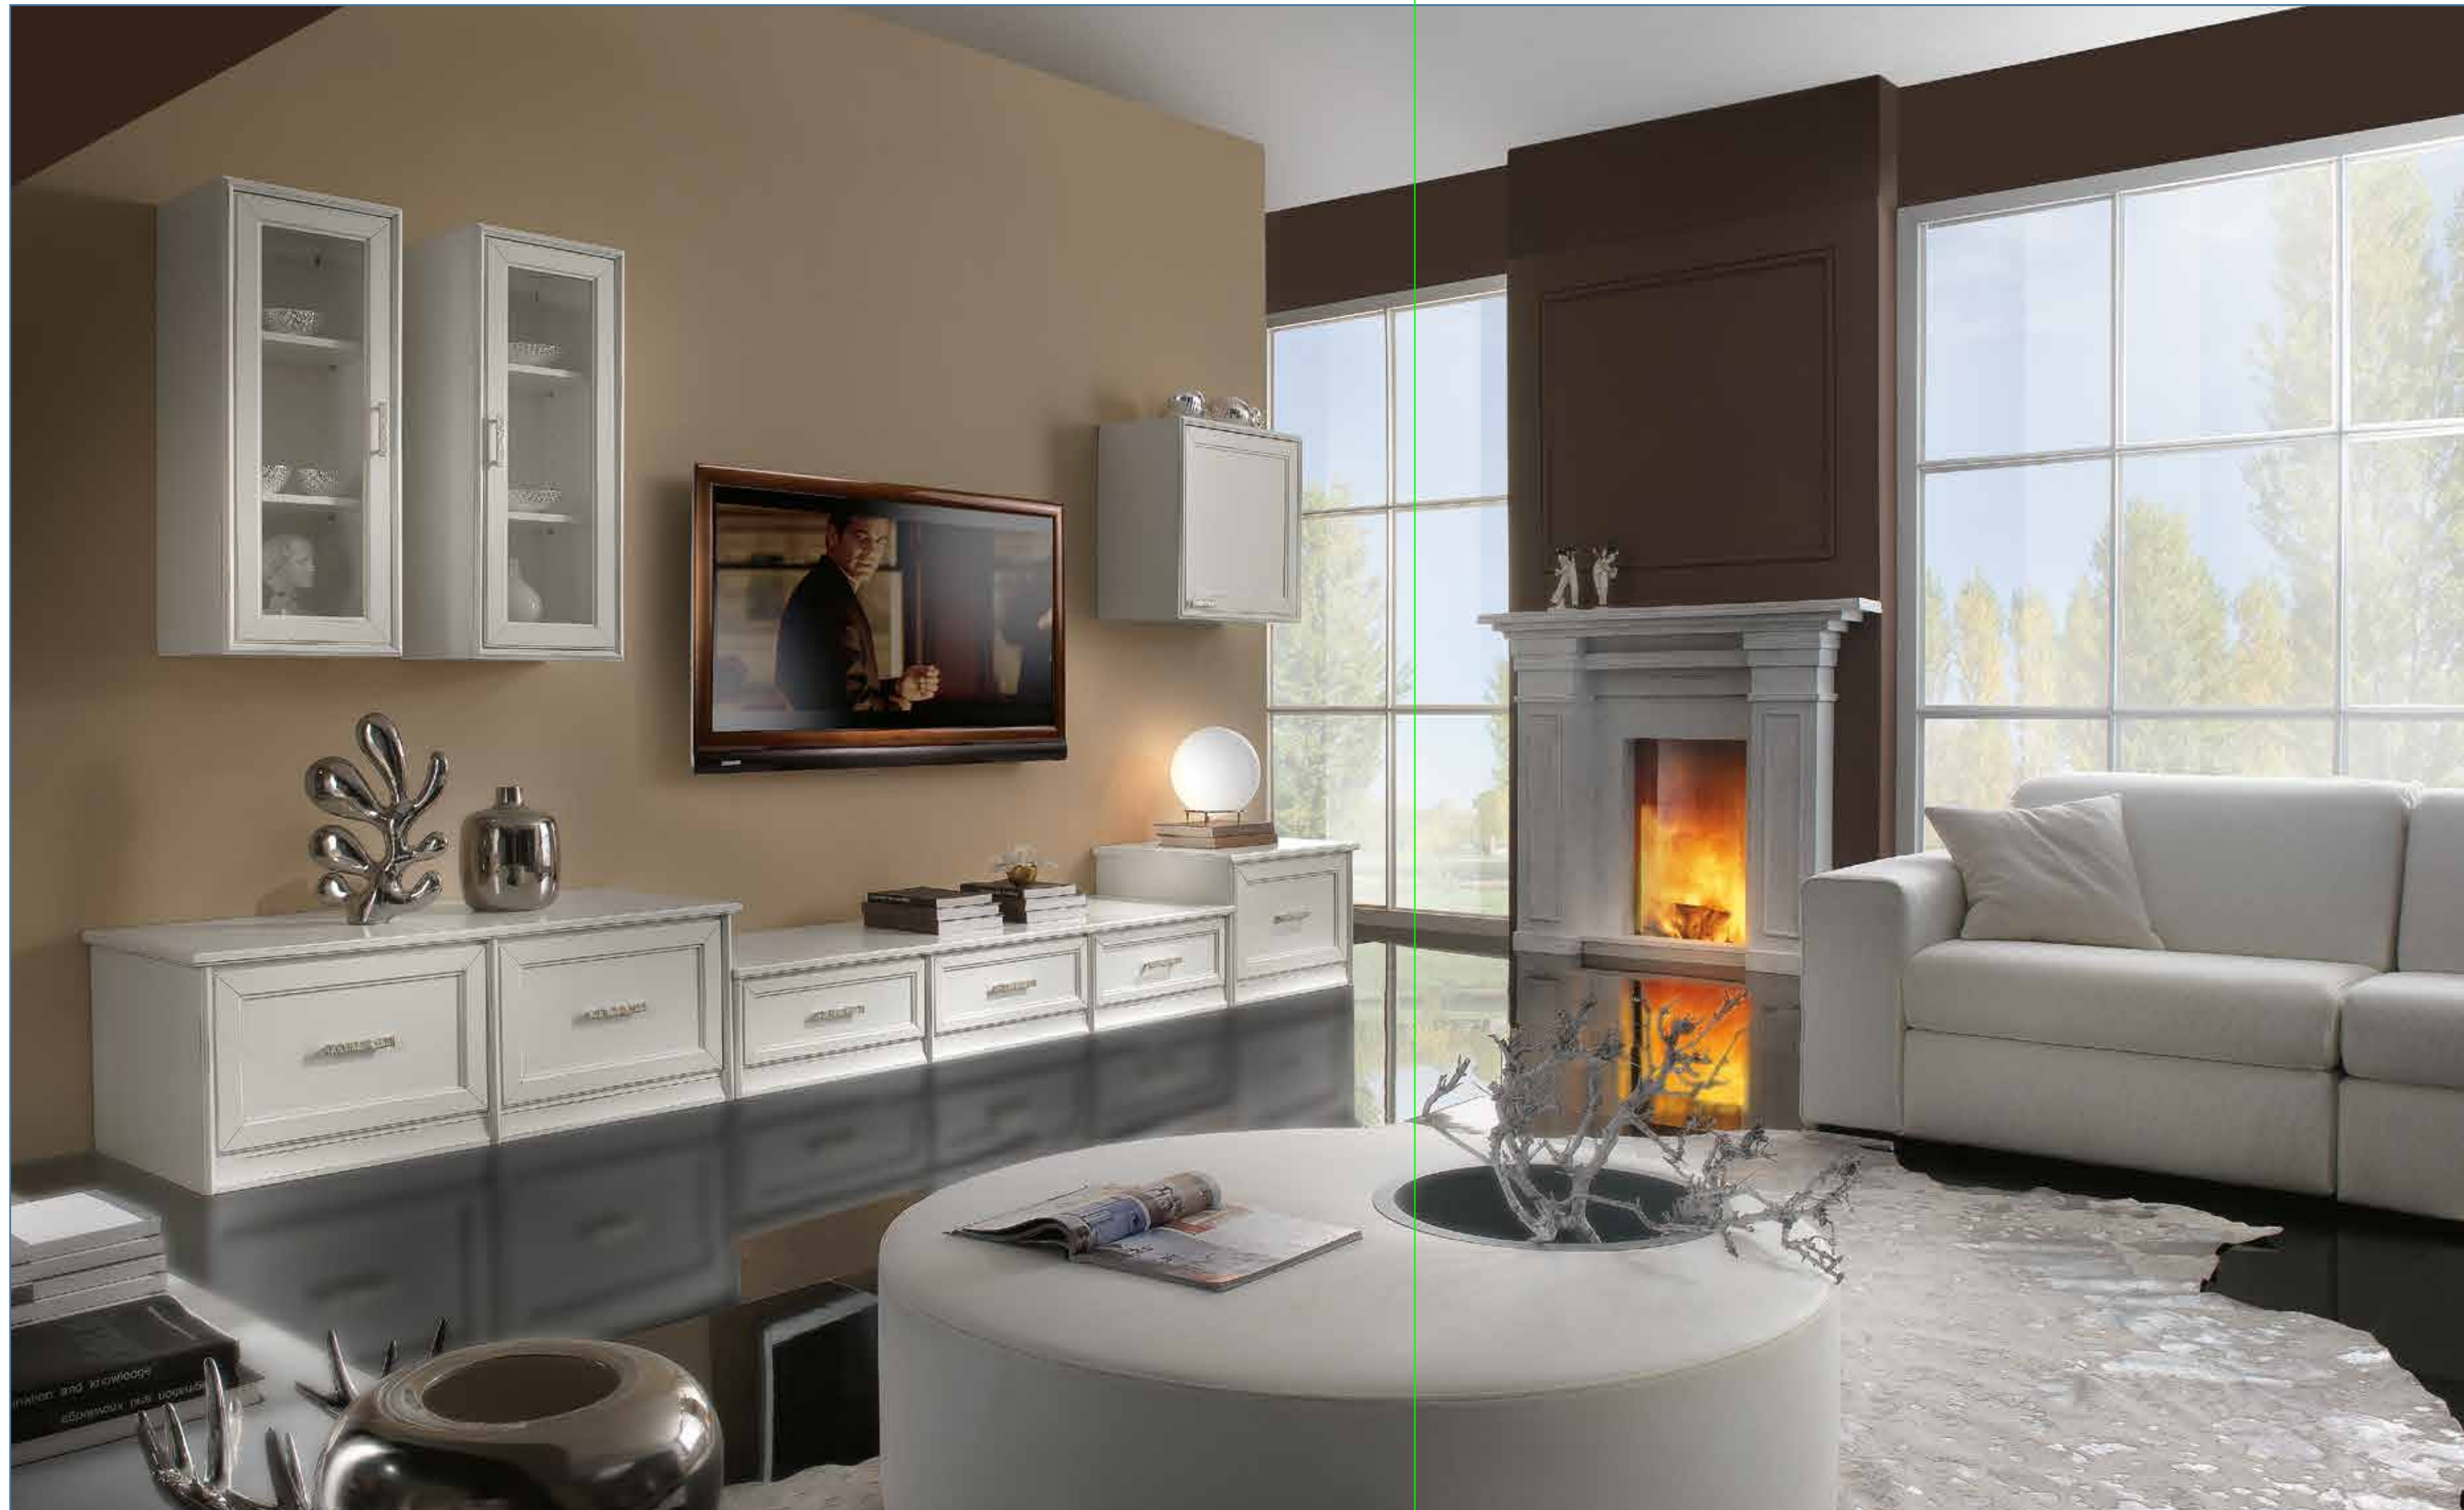

Art. 3044/SX
Pensile 1p. sx
Wall unit
L. 40 P. 37 H. 120

Art. 3037/SX
Base sinistra 1 c.
Base cabinet
L. 67 P. 60 H. 33

Art. 3043/A
Base angolo 1 c.
Base cabinet
lato 104 P. 115 H. 48

Art. 3047/A
Pensile 2p.
Wall unit
L. 128 P. 37 H. 45

Art. 3038/DX
Base destra 2 c.
Base cabinet
L. 130 P. 60 H. 33

Art. 3048/A
Pensile 2p.
Wall unit
L. 128 P. 37 H. 65

Art. 3038/SX
Base sinistra 2 c.
Base cabinet
L. 130 P. 60 H. 33

Art. 3042/A
Base 3 c.
Base cabinet
L. 195 P. 60 H. 48

Art. 3051/A
Mensola cm. 100
Shelf
L. 100 P. 24 H. 2,5

Art. 3045/SX
Pensile 1p. sx
Wall unit
L. 40 P. 37 H. 100

Art. 3045/DX
Pensile 1p. dx
Wall unit
L. 40 P. 37 H. 100

Art. 3046/DX
Pensile 1p. dx
Wall unit
L. 65 P. 37 H. 65

Art. 3041/A
Base 2 c.
Base cabinet
L. 132 P. 60 H. 48

Art. 3039/CT
Base centrale 3 c.
Base cabinet
L. 187 P. 60 H. 33

Art. 3040/A
Base 1 c.
Base cabinet
L. 70 P. 60 H. 48