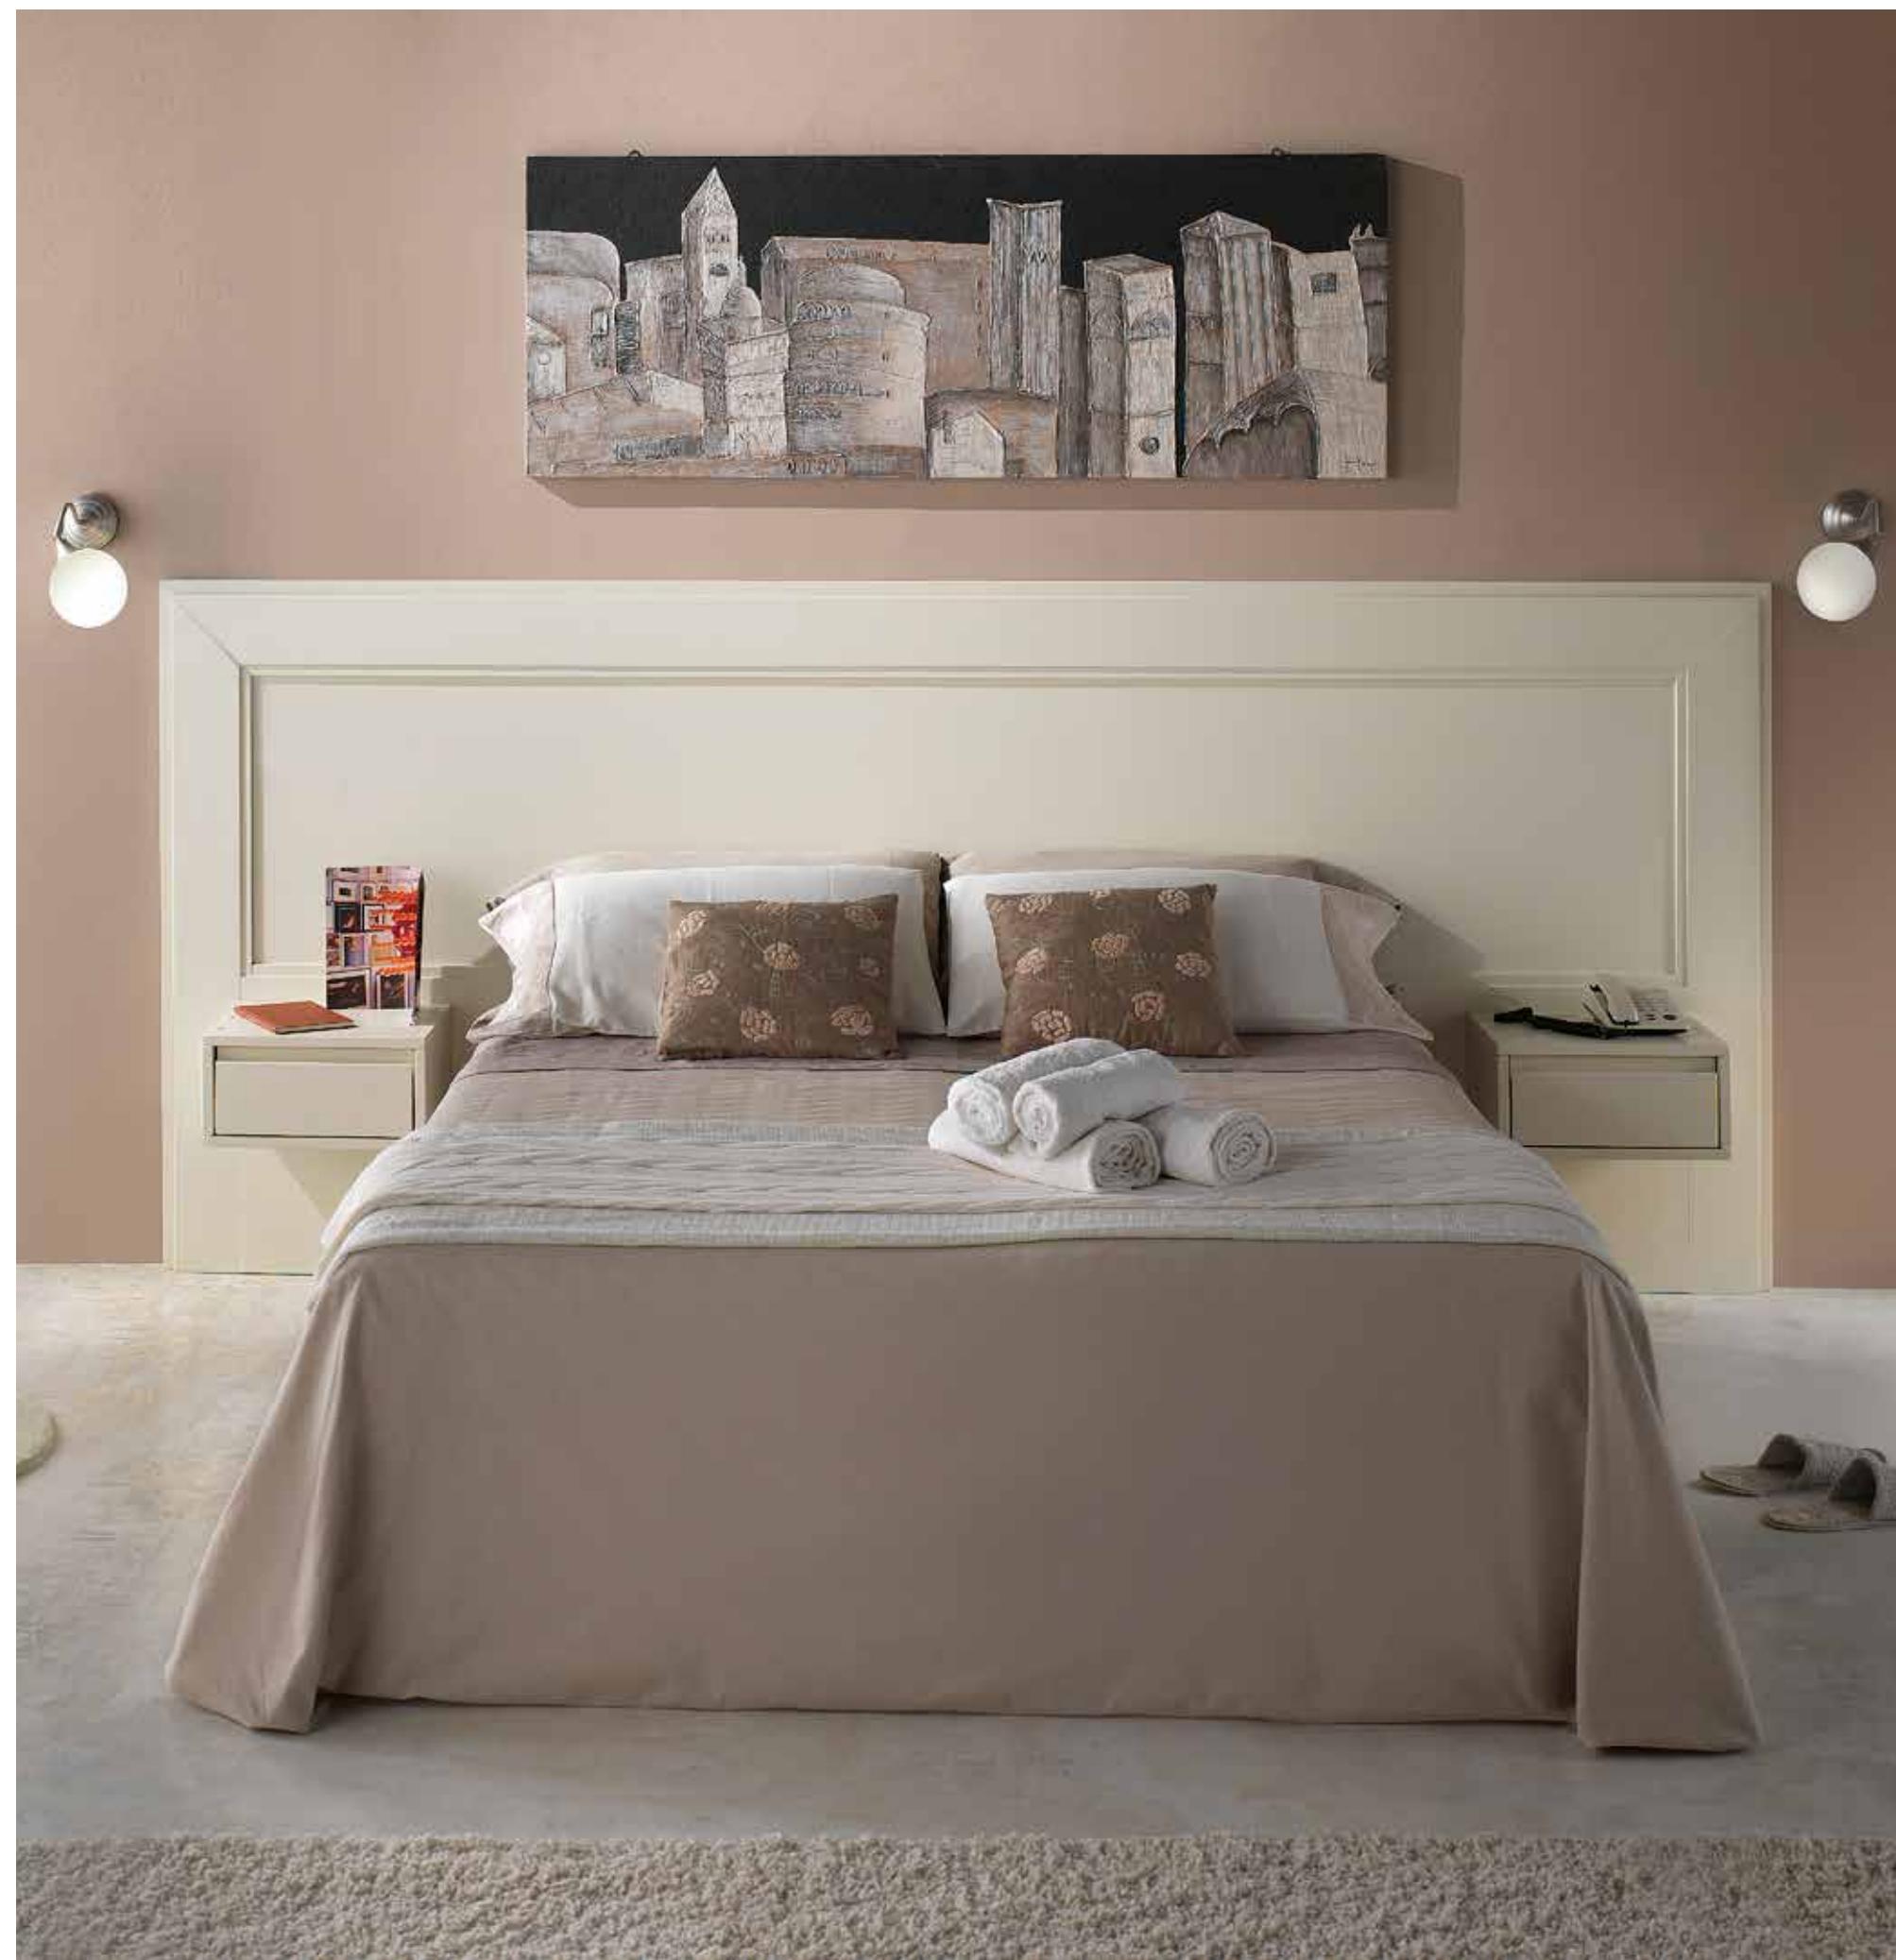

Art. 3224/A
Contenitore letto matrimoniale
Double bed storage unit
L. 168 P. 203 H. 35

Art. 3225A
Testata letto matrimoniale
Double bed headboard
L. 190 H. 131 P. 5

Art. 3280/A
Rete per contenitore
Wooden bed spring
160x195

Art. 3232/A
Testata letto
Headboard
L. 300 P. 5 H. 131