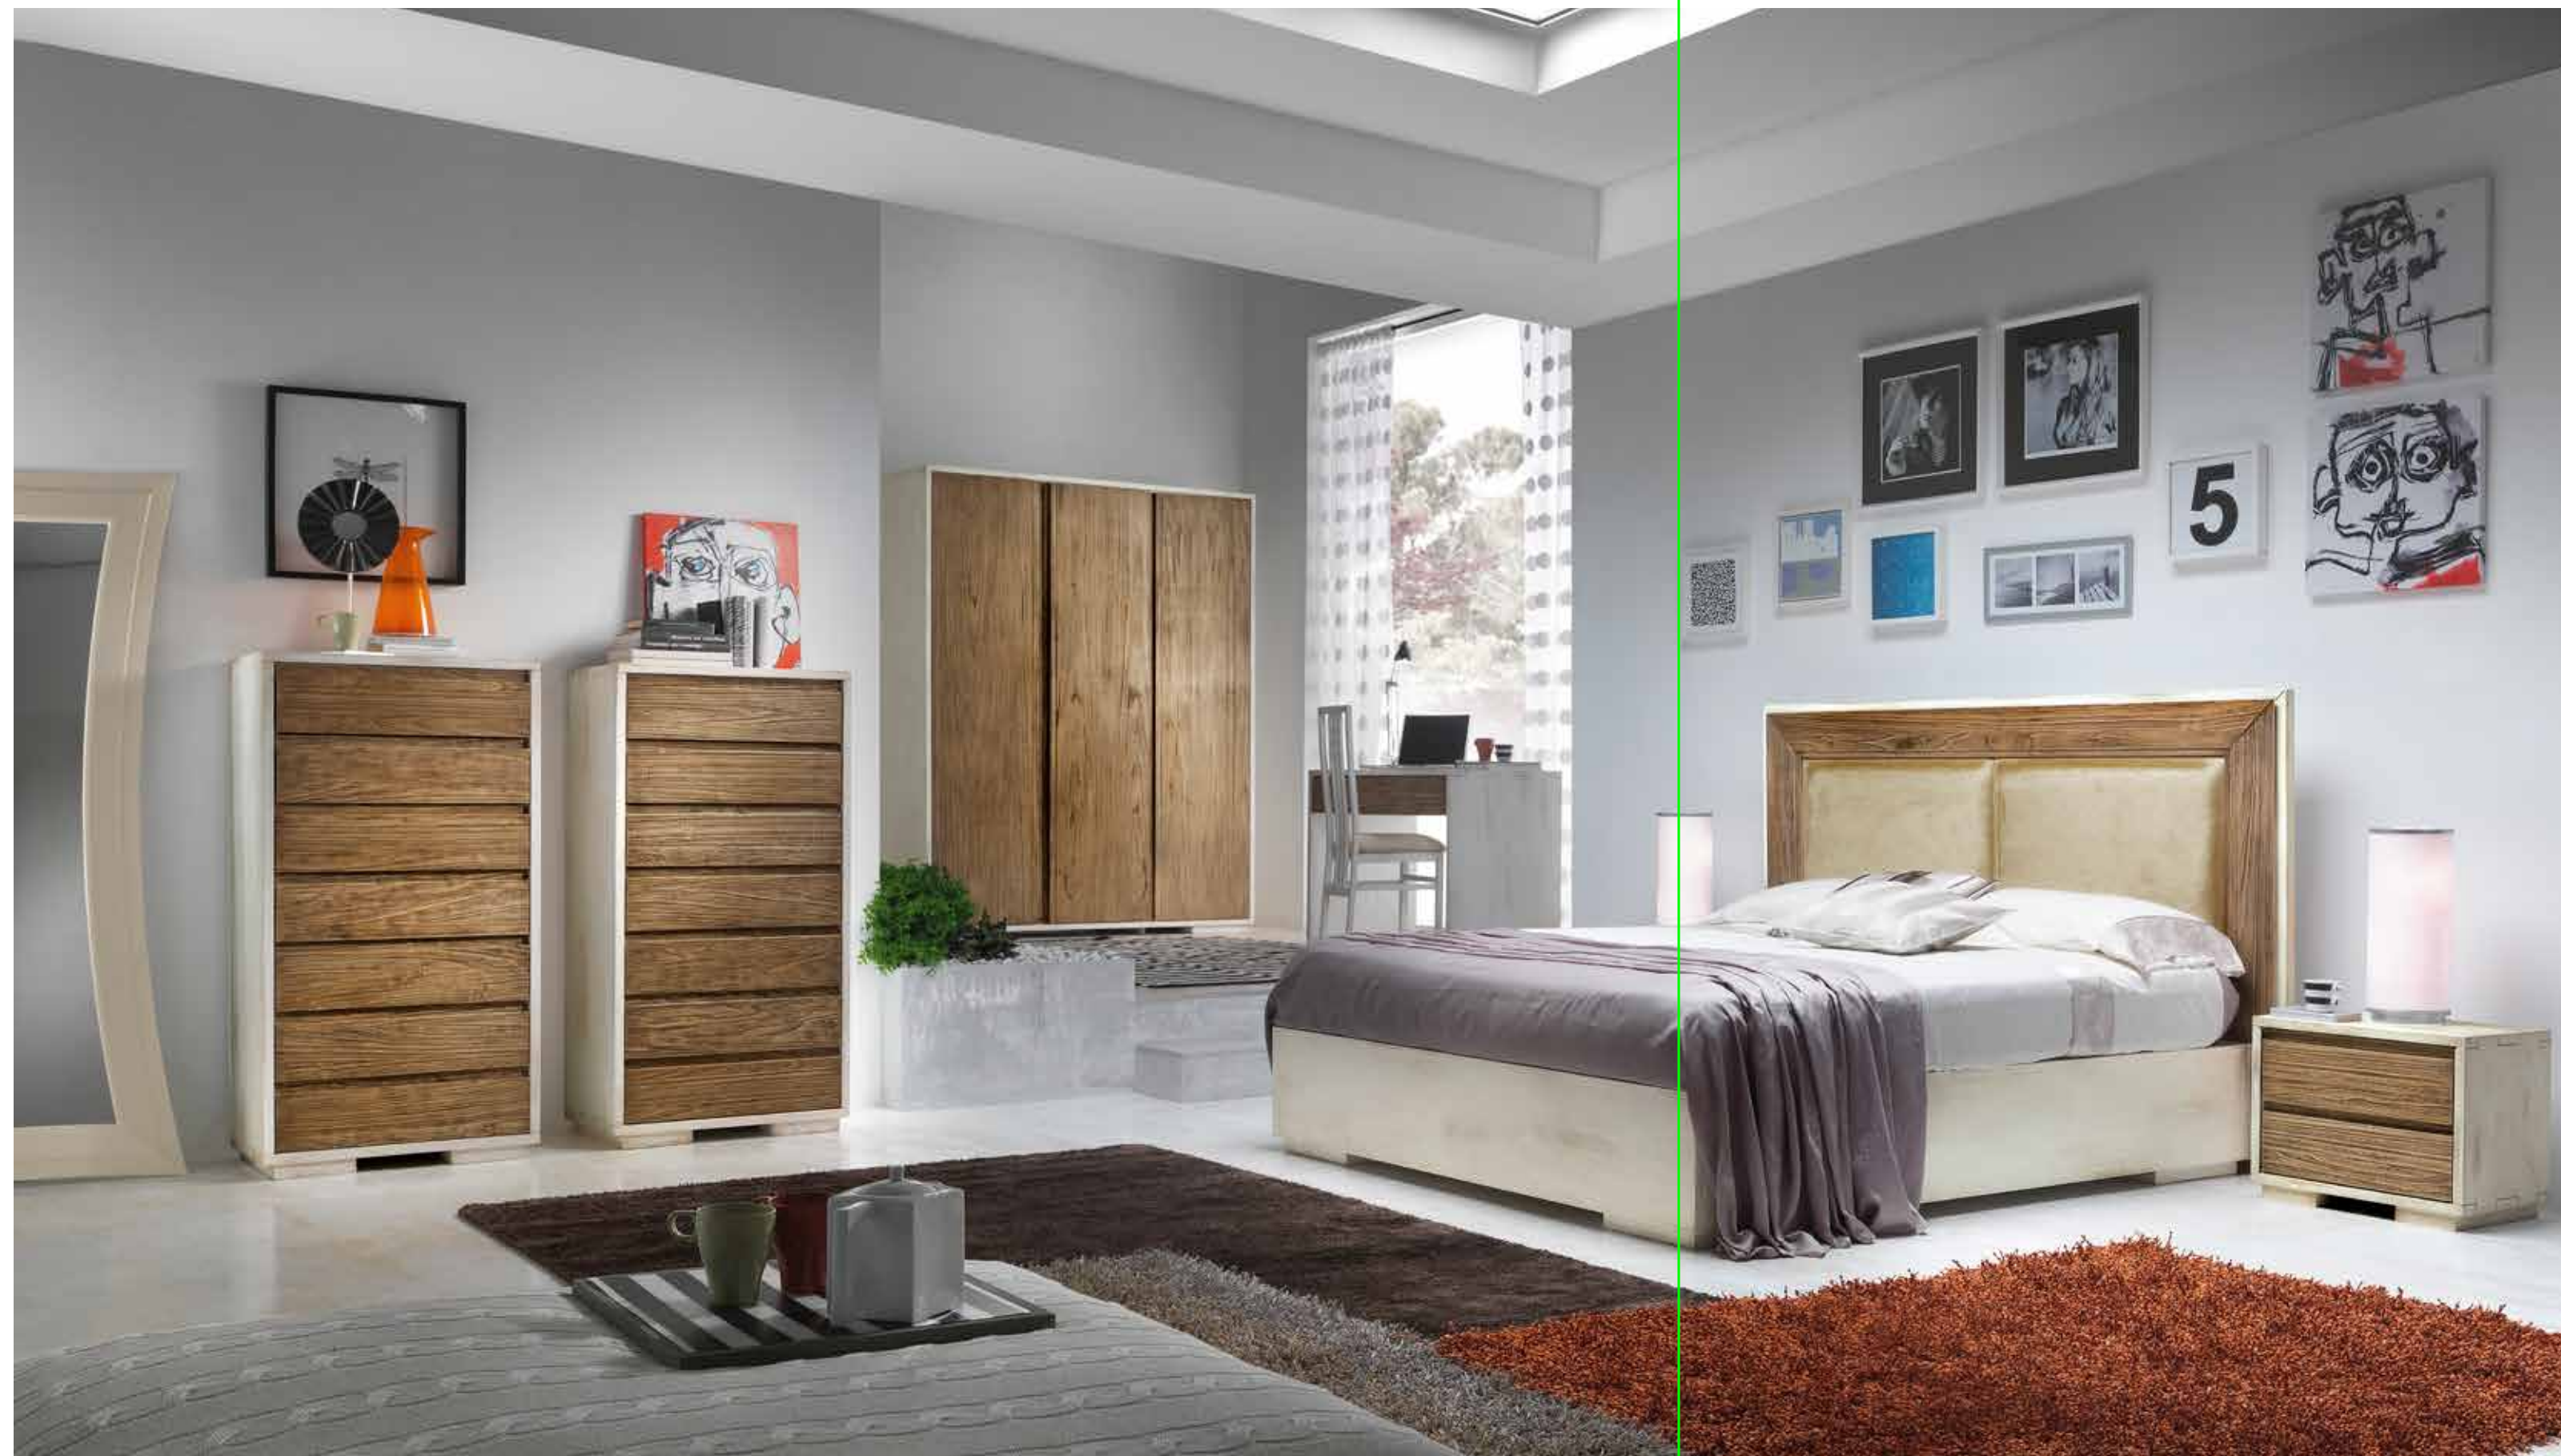

Art. 3216/A
Testata letto singolo
Single bed headboard
L. 110 H. 131 P. 5

Art. 3278/A
Rete per contenitore
Wooden bed spring
80x195

Art. 3220/A
Testata letto 1½ piazza
Headboard ½ size
L. 150 H. 131 P. 5

Art. 3279/A
Rete per contenitore
Wooden bed spring
120x195

Art. 3218/A
Cornice
Frame
L. 111 P. 3 H. 90

Art. 3214/A
Comodino 2c.
con guide ammortizzate
Bedside table
L. 55 P. 38 H. 46

Art. 3224/A
Contenitore letto matrimoniale
Double bed storage unit
L. 168 P. 203 H. 35

Art. 3222/A
Cassettiera 7c.
con guide ammortizzate
Chest of drawers
L. 70 P. 45 H. 137

Art. 3223/A
Armadio 3a. smontabile
con cassettiera
Wardrobe
L. 180 P. 60 H. 220