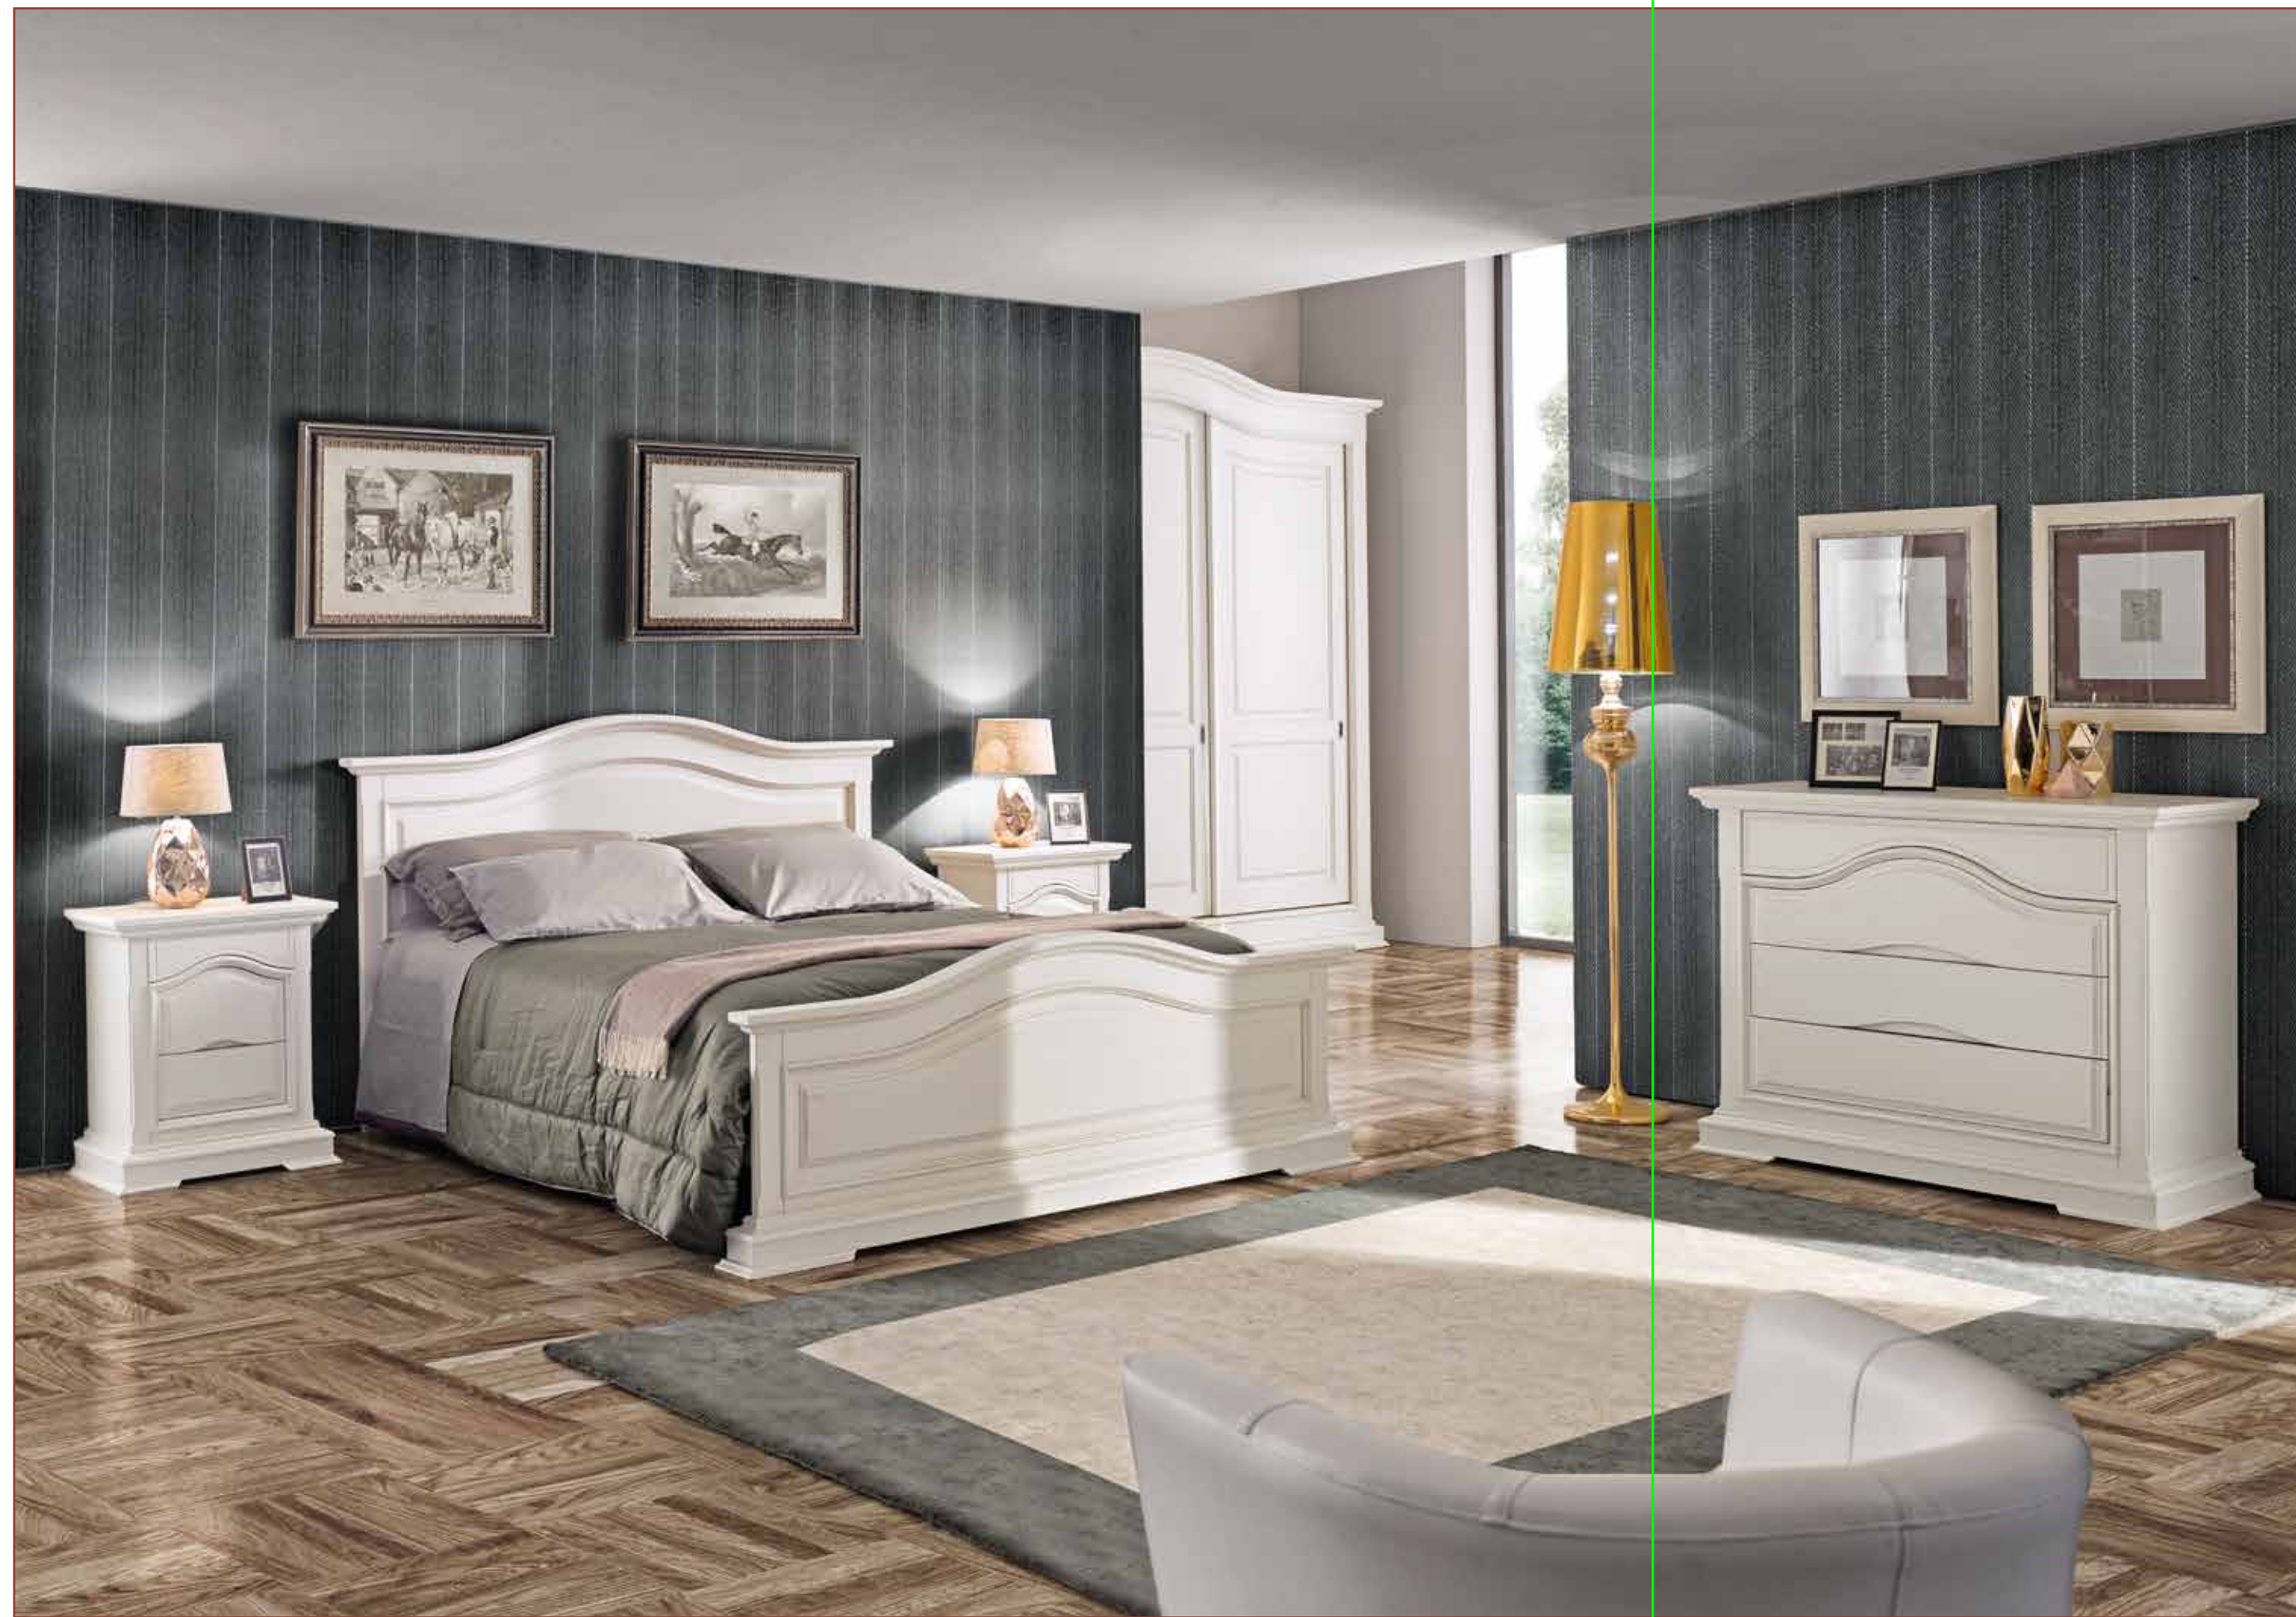

Art. 3021/A
 Comò 4c.
 Dresser
 L. 112 P. 52 H. 91

Art. 3015/A
 Cornice rotonda
 Glass mirror
 Ø 100

Art. 2166/A
 Armadio 2 ante scorrevoli smontabile
 con cassettera
 Wardrobe
 L. 275 P. 66 H. 254

il mobile classico