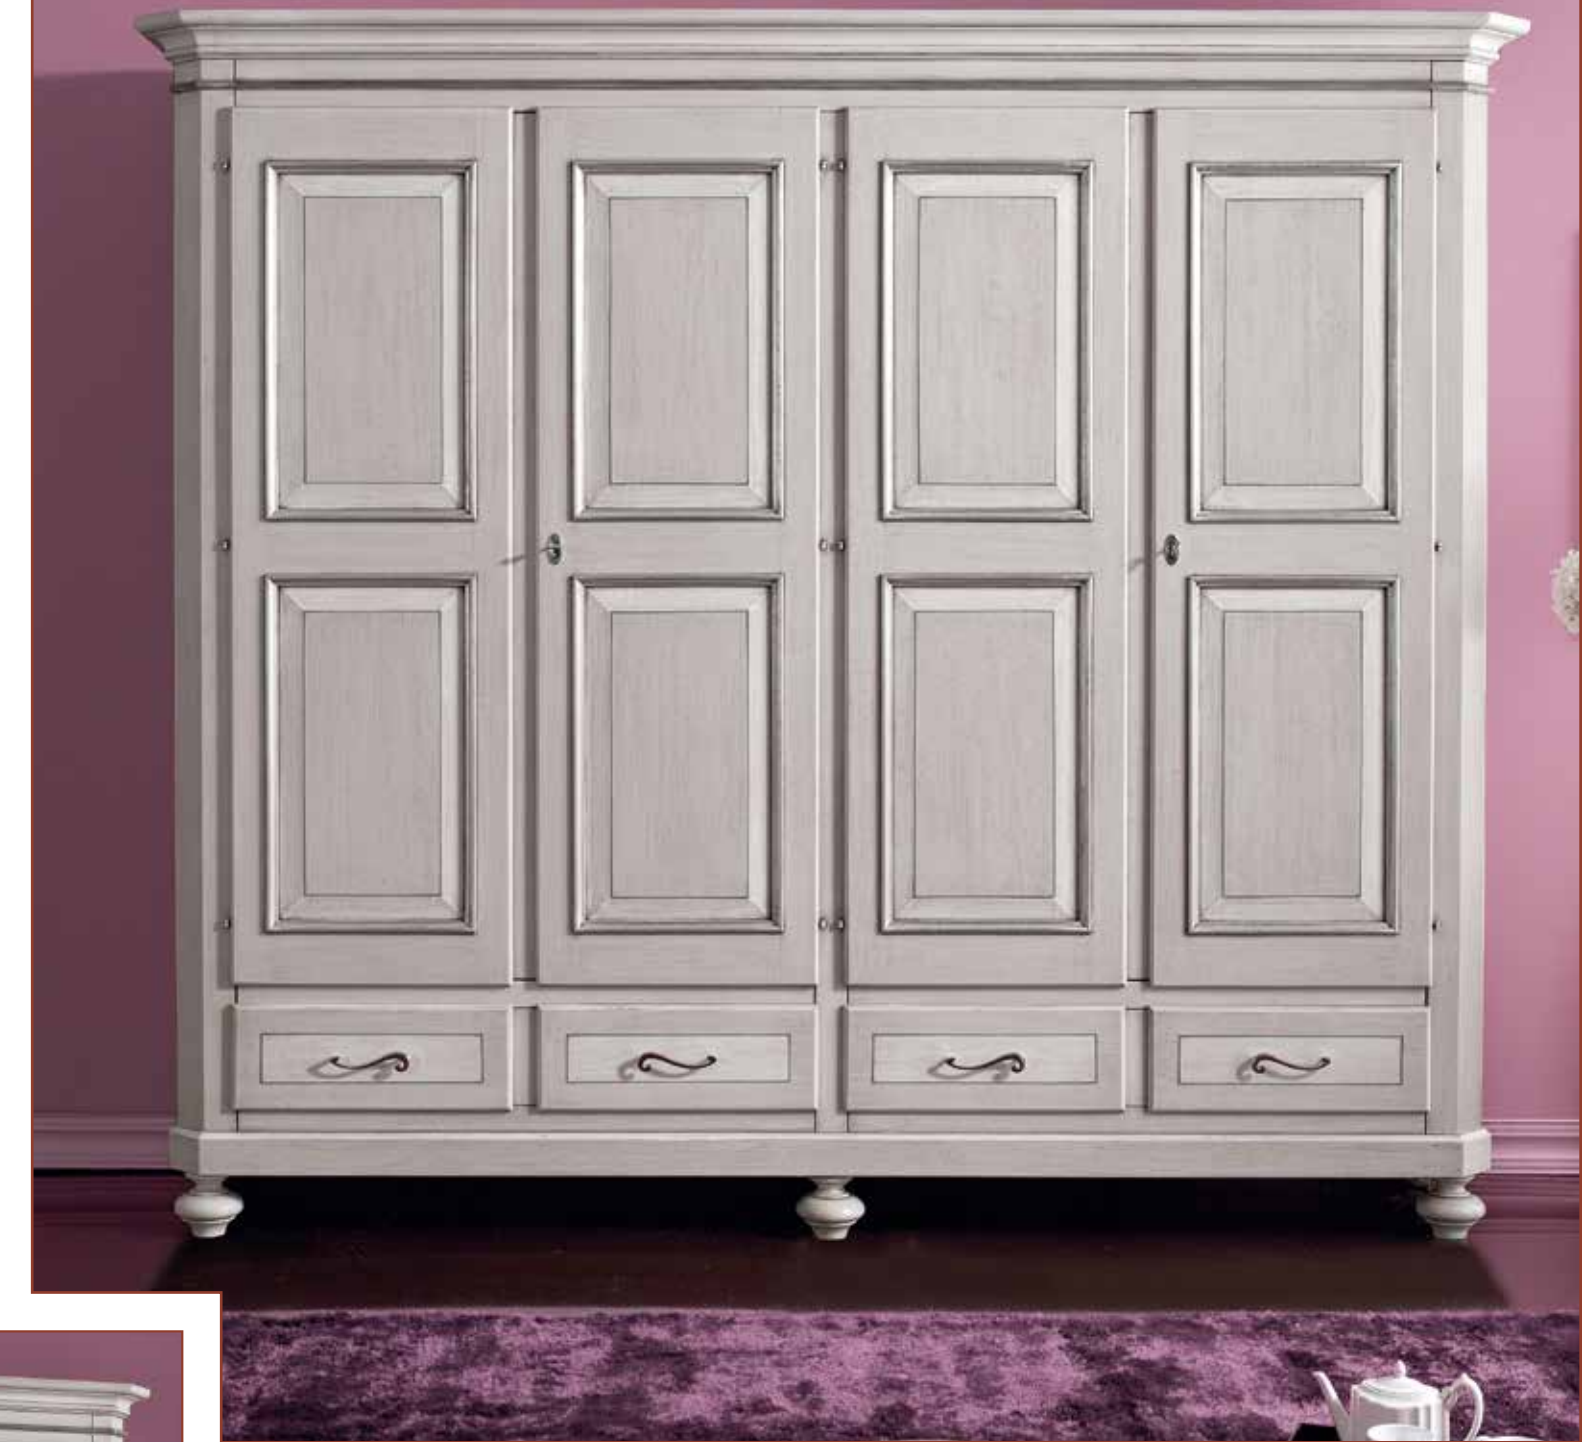

Art. 1472/A
Letto matrimoniale
avorio anticato,
ornati, filo verde antico
Double bed
L. 173 P. 209 HT. 107 HP. 60
Per rete 165x195

Art. 1468/A
Scrigno 2c.
avorio anticato,
ornati, filo verde antico
Desk
L. 105 P. 55 H. 80

Art. 1473/A
Specchiera
sagomata
avorio anticato
Glass mirror
L. 92 P. 3 H. 84

Art. 1470/A
Comò 5c.
avorio anticato,
ornati, filo verde antico
Dresser
L. 125 P. 51 H. 98

Art. 458/A
Armadio 4p. 4c. smontabile
Wardrobe
L. 243 P. 63 H. 217

Art. 1474/A
Armadio 4p. 4c. smontabile
tortora/grigio anticato
filo argento
Wardrobe
L. 243 P. 63 H. 217