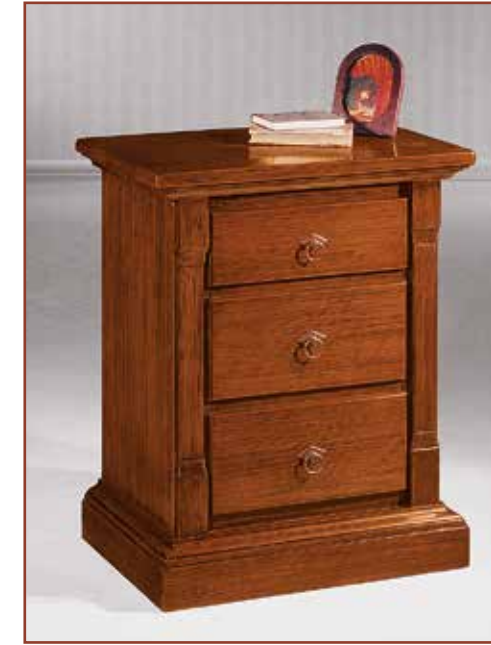

Art. 416/A
Comodino 3c.
Bedside table
L. 60 P. 40 H. 72