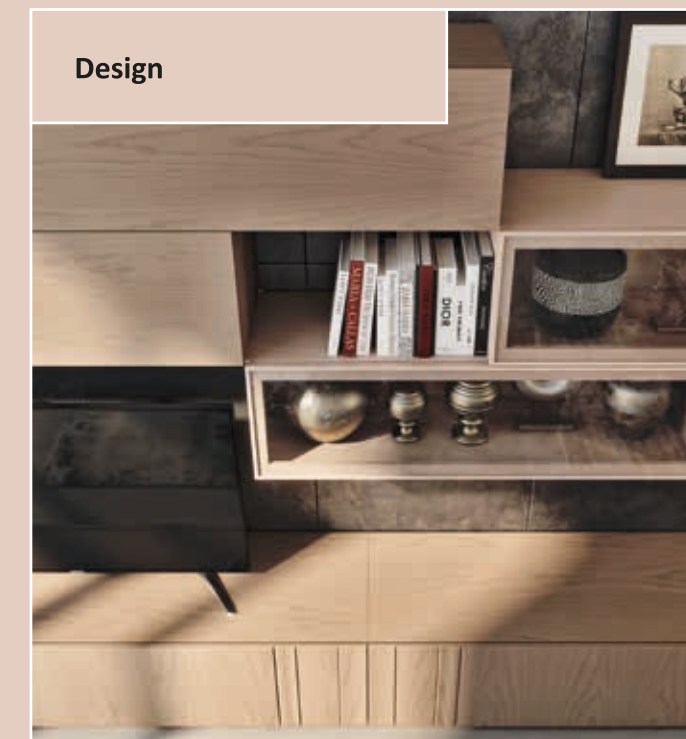

Ecosostenibilità

Materiali e tecniche di lavorazione ecosostenibili garantiscono interni destinati a durare una vita

Artigianalità

100% legno

Design