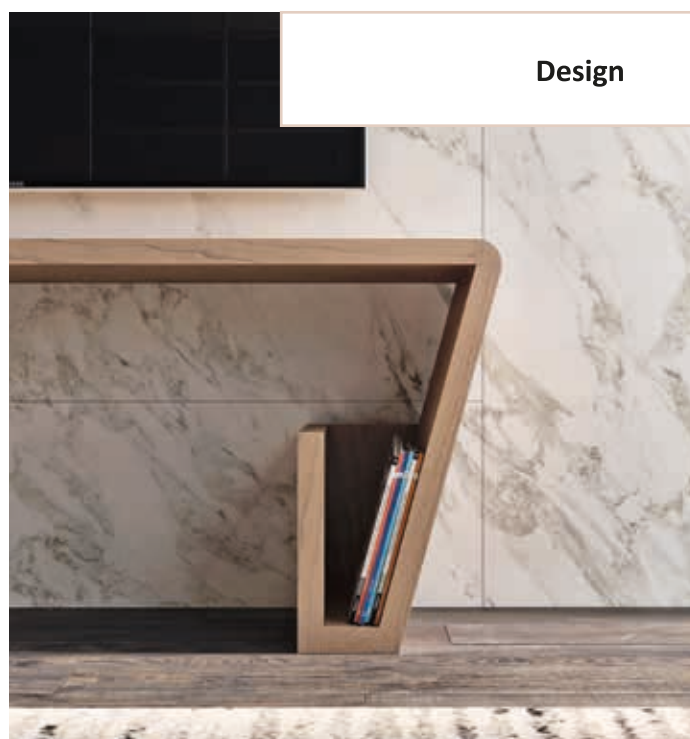

Artigianalità

Una storia che unisce
l'artigianalità Made in Italy
ad un gusto contemporaneo

100% legno

Design

Ecosostenibilità