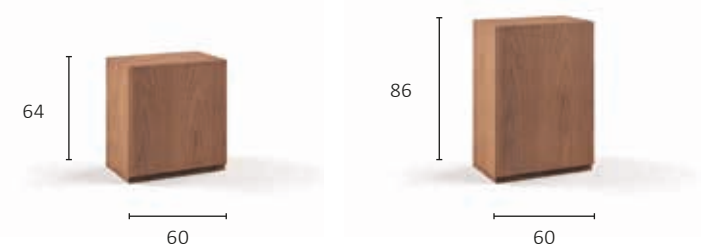

Basi ad anta e moduli verticali a terra / *Chests with panels and vertical units*
Profondità 36 senza anta / 38 con anta