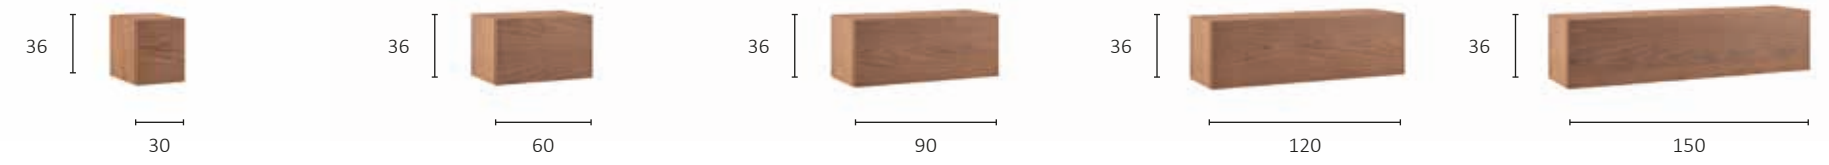

Pensili orizzontali / *Horizontal wall units*
Profondità 36 senza anta / 38 con anta