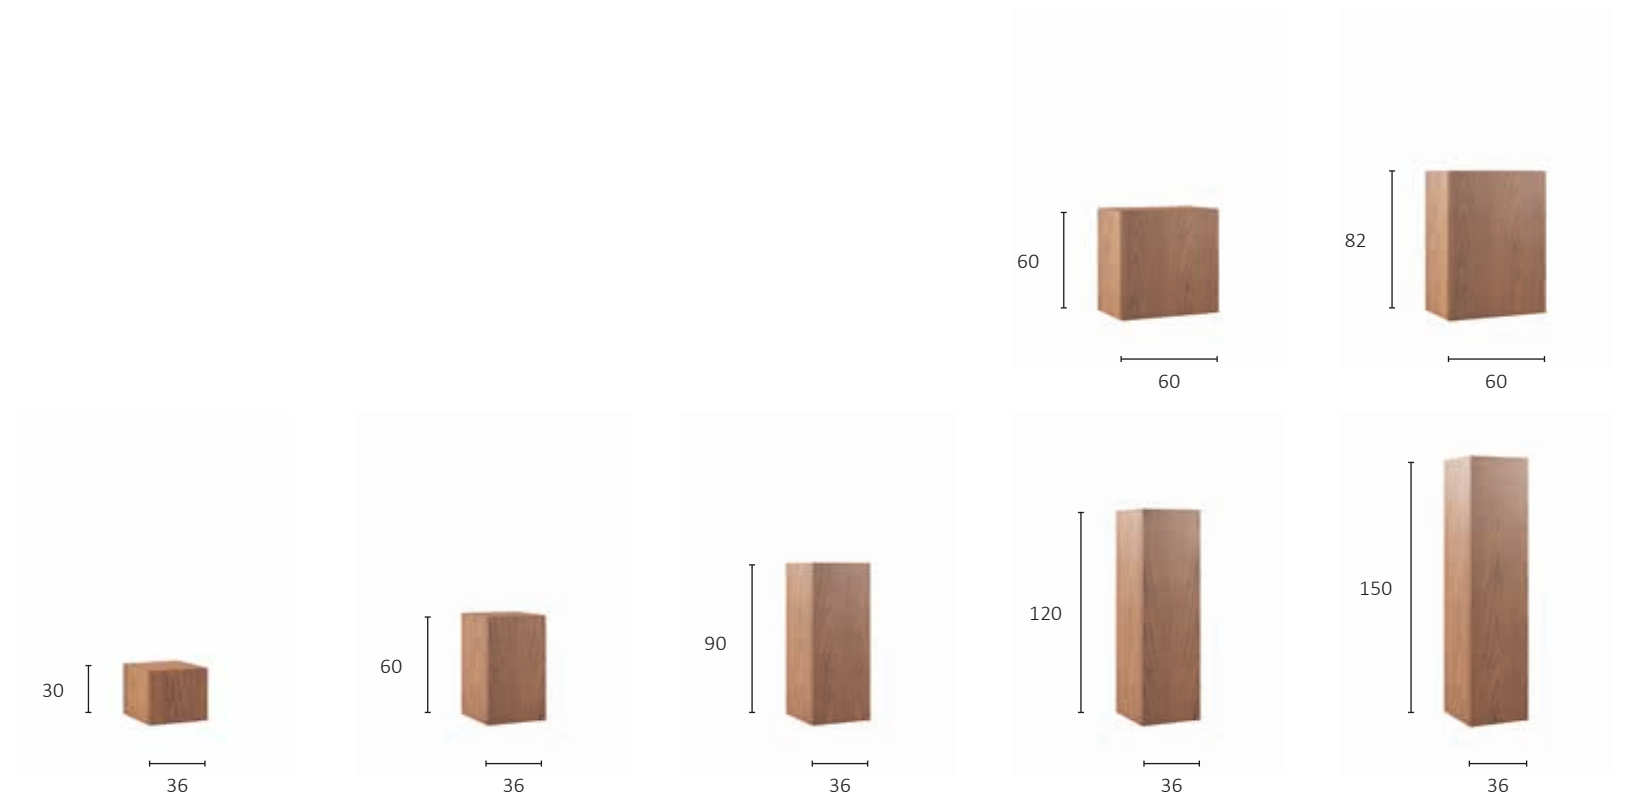

Pensili verticali / *Vertical wall units*
Profondità 36 senza anta / 38 con anta