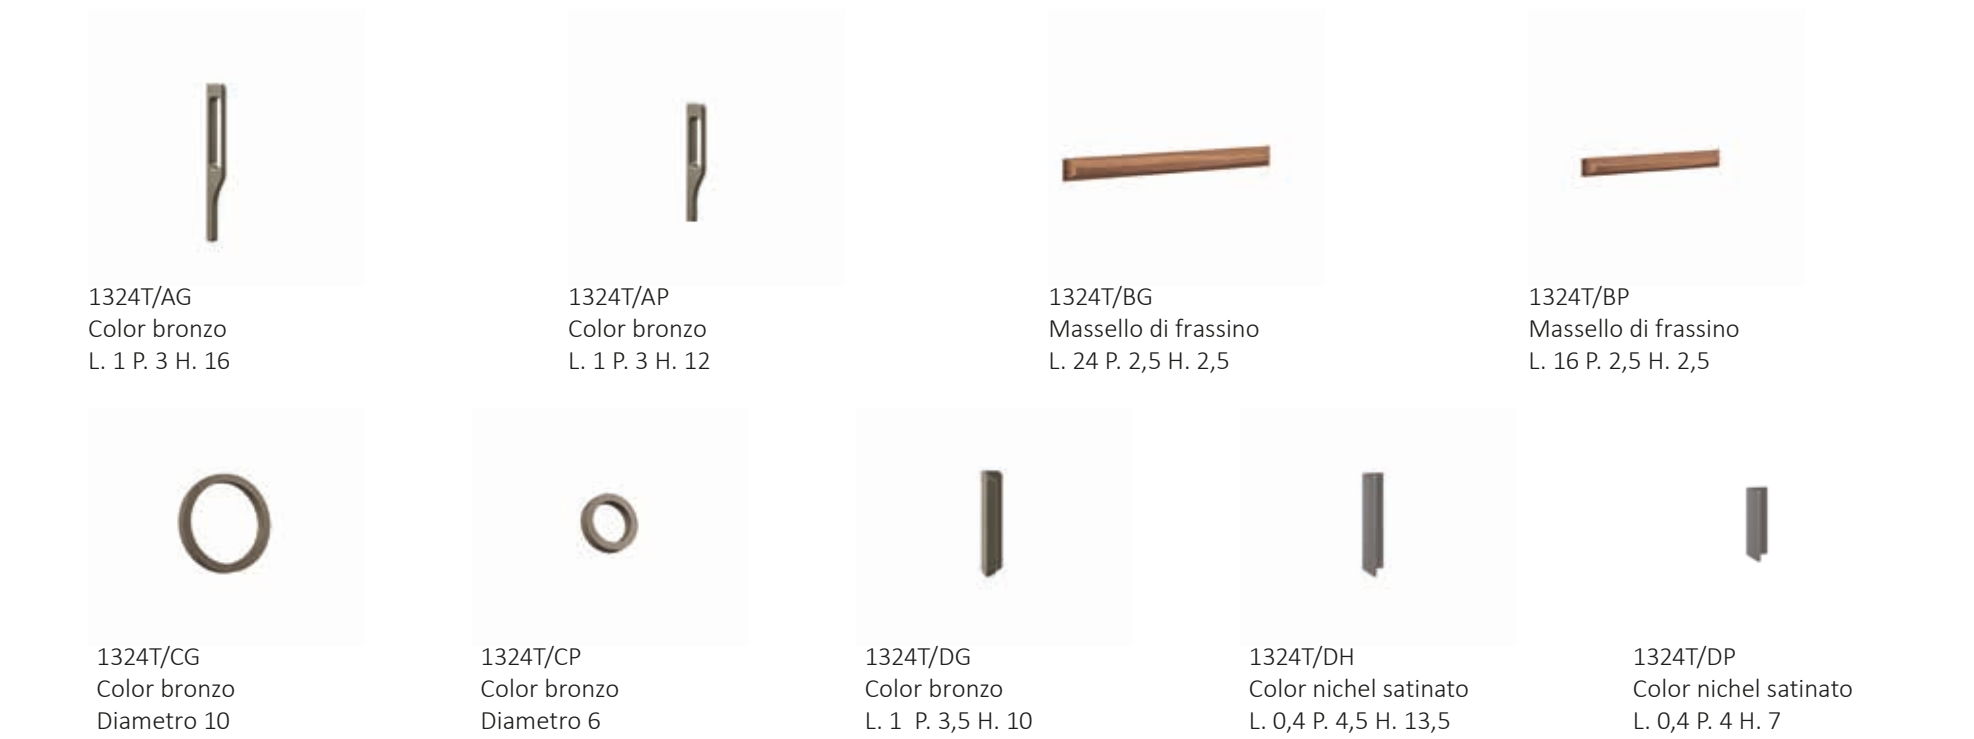

Specchiera
Nova Luna/Mirror frame
1307T
Specchiera in frassino massello
L. 110 P. 2 H. 78

Accessori/Accessories

1321T
Cassettiera con guide ammortizzate/*Drawers*
L. 140 P. 58 H. 36

1322T/A
Asta appendiabiti aggiuntiva/*Additional rod*
L. 136

Maniglie/Handles

1324T/AG
Color bronzo
L. 1 P. 3 H. 16

1324T/AP
Color bronzo
L. 1 P. 3 H. 12

1324T/BG
Massello di frassino
L. 24 P. 2,5 H. 2,5

1324T/BP
Massello di frassino
L. 16 P. 2,5 H. 2,5

1324T/CG
Color bronzo
Diametro 10