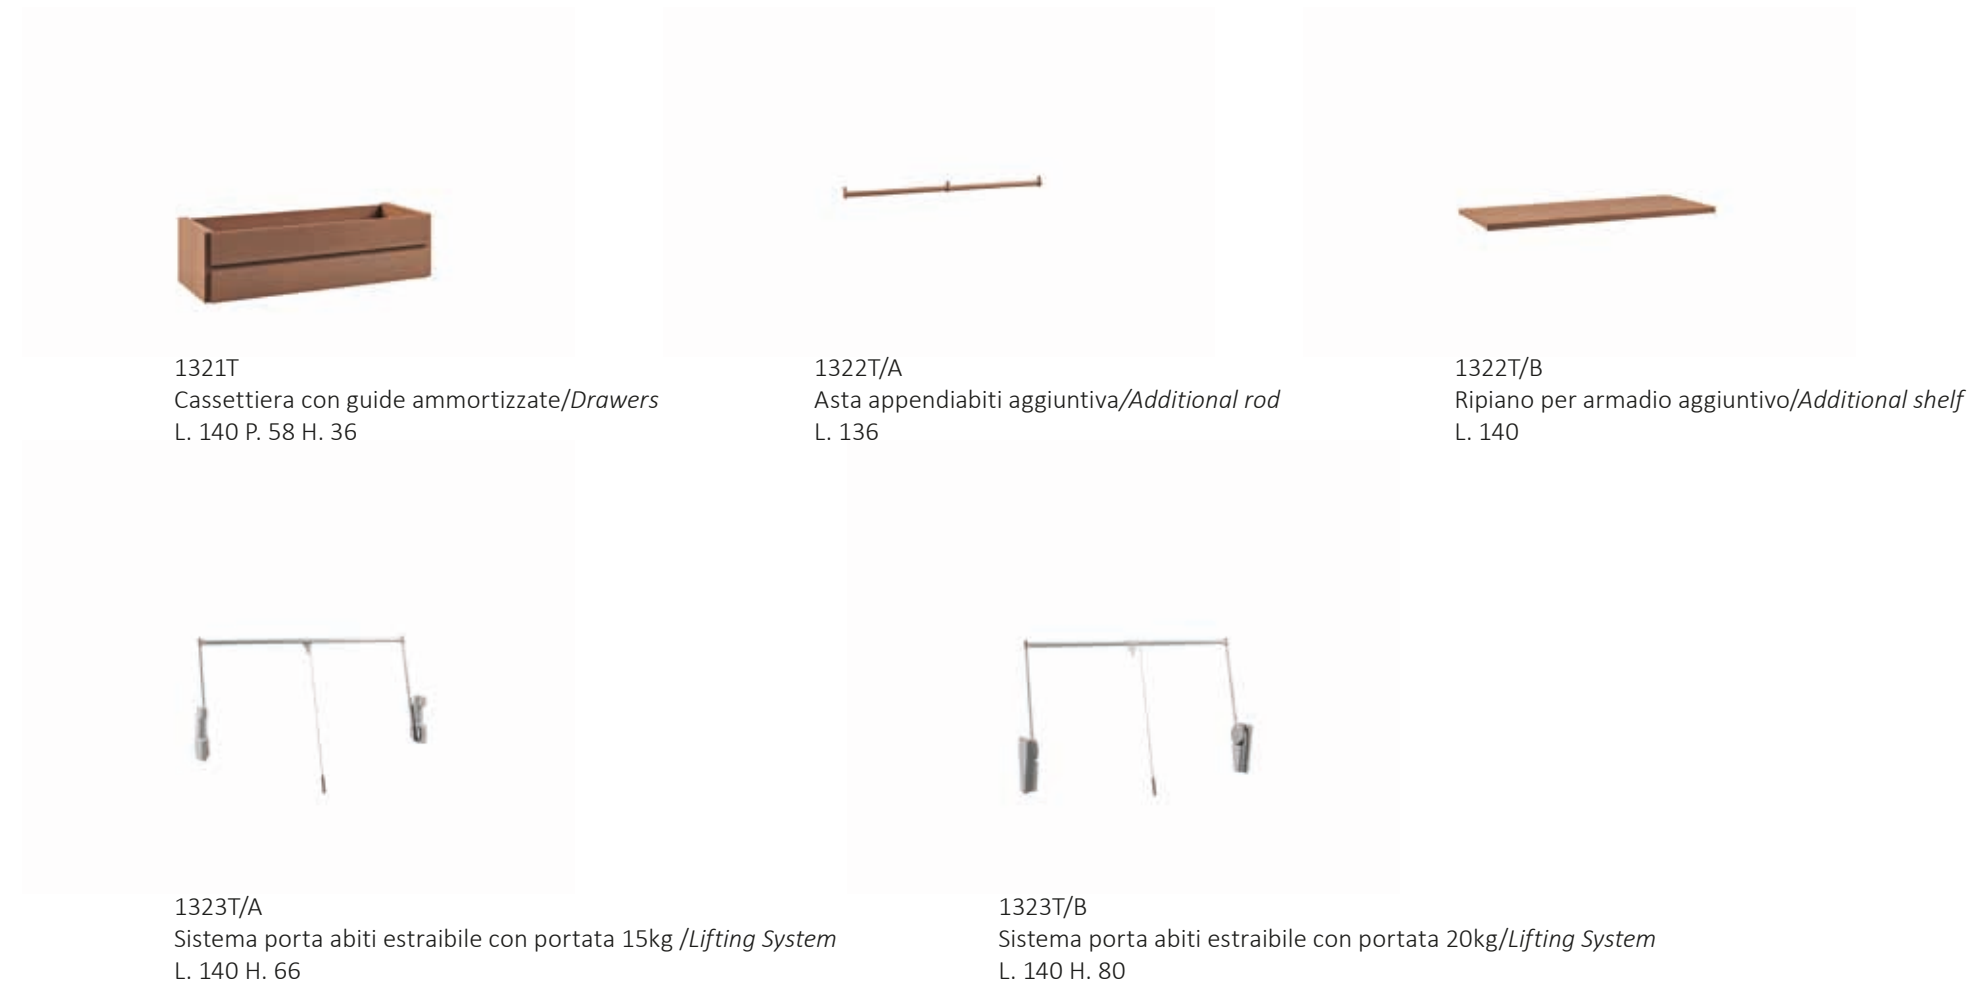

Accessori/Accessories

1321T
Cassettiera con guide ammortizzate/*Drawers*
L. 140 P. 58 H. 36

1322T/A
Asta appendiabiti aggiuntiva/*Additional rod*
L. 136

1322T/B
Ripiano per armadio aggiuntivo/*Additional shelf*
L. 140

1323T/A
Sistema porta abiti estraibile con portata 15kg/*Lifting System*
L. 140 H. 66

1323T/B
Sistema porta abiti estraibile con portata 20kg/*Lifting System*
L. 140 H. 80

Maniglie/Handles