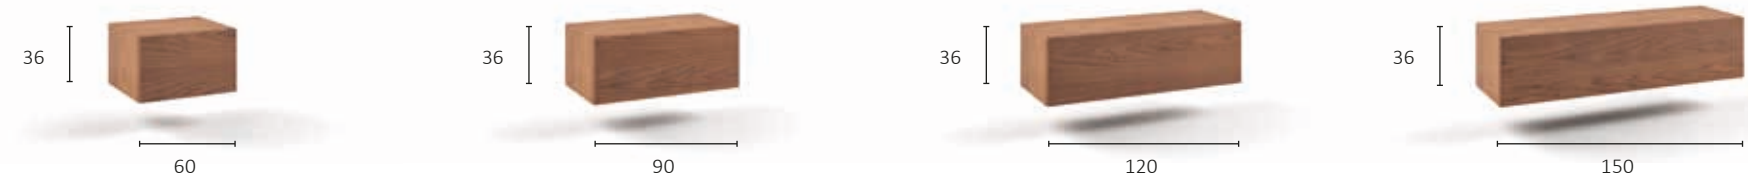

Basi sospese con cassettone / *Wall-hung chests with drawers*
Profondità 47